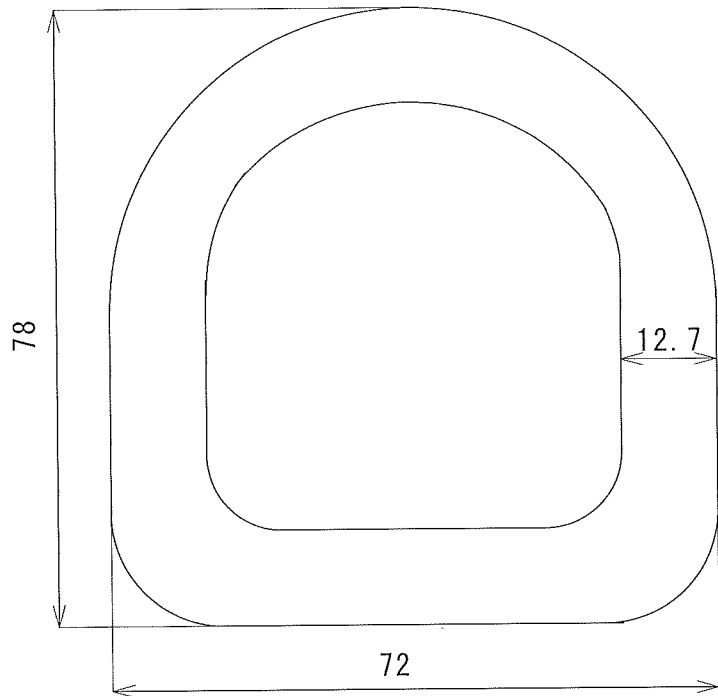

ステン埋込D型リング リングのみ

1/2 L78W72 12.7φ 商品コード: A011370S

ステン埋込D型リング 押金のみ

1/2 L90W38H20P60 商品コード: A011380S